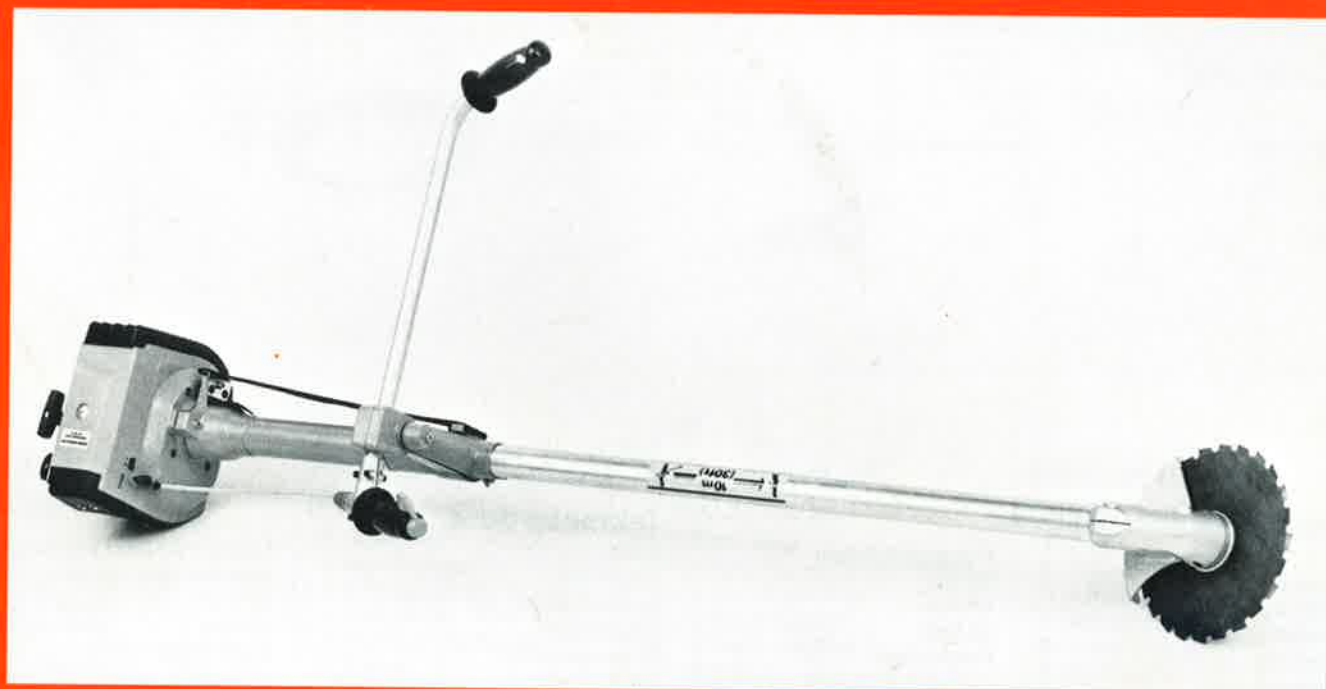

# 165 RX

VIBRATIONSIVÅ ENL. SMP					
Måttillstånd	Varv/s	N	Måttillstånd	Varv/s	N
Vänster handtag			Höger handtag		
Tomgång	42	4,5	Tomgång	42	3,3
Full belastning	140	3,8	Full belastning	140	2,3
Rusvarvtal	185	5,5	Rusvarvtal	185	3,0